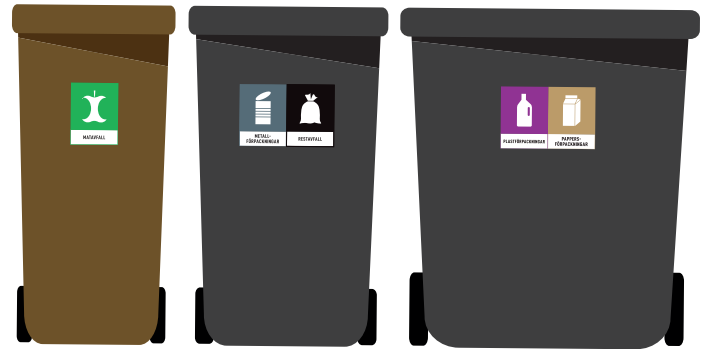

På hämtningsdagen

Ställ ut kärlet senast kl. 05.00

OBS! Vi tömmer de nya kärlen
med två sopbilar.

- Matavfall var 14:e dag
- Restavfall och metallförpackningar var 4:e vecka
- Plast- och pappersförpackningar var 4:e vecka
- Restavfall och metall var 8:e vecka
- ★ Restavfall och metall var 12:e vecka